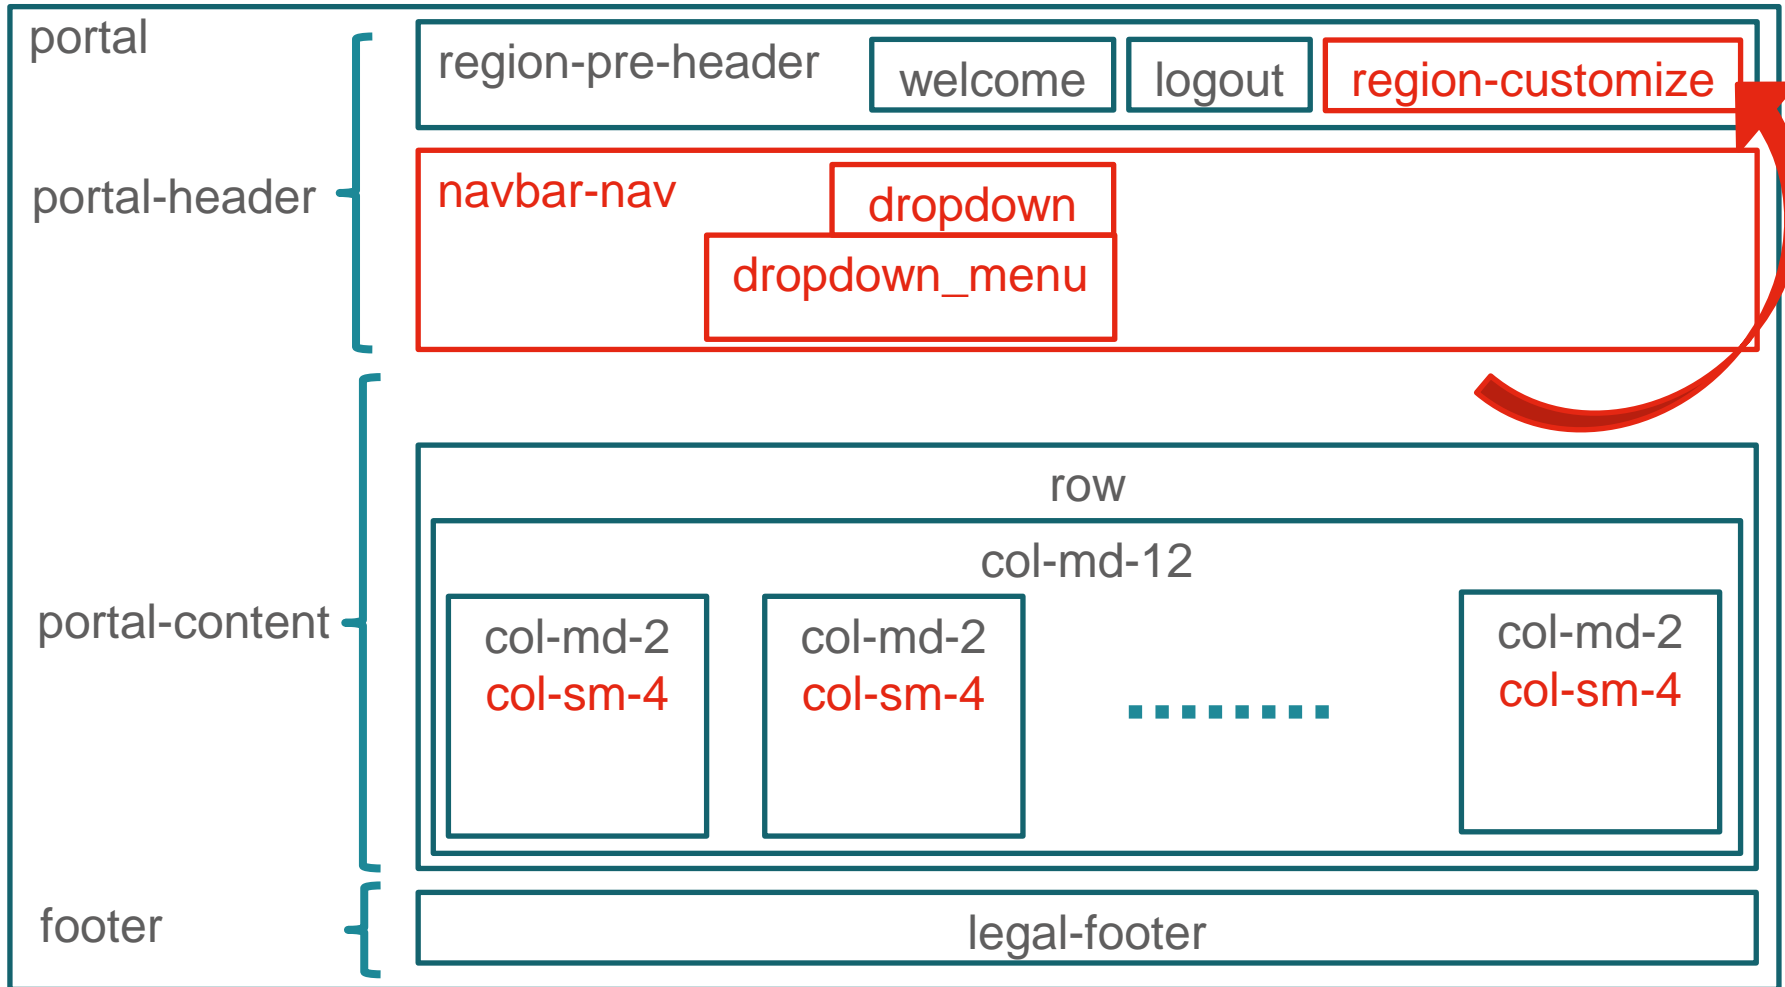

Barres de navigation (navbar...)

- **Navbar** : navigation verticale, horizontale au dessus d'une certaine largeur
 - Point de rupture : 768px (largeur minimale d'une tablette en portrait)

Grille : 12 colonnes

- **col-xxx-n** : affichage vertical, sur $12/n$ colonnes au dessus d'une certaine largeur
 - Point de rupture : xxx
 - xs : aucun
 - sm : 768px
 - md : 992px (largeur min. d'un écran « moyen »)
 - lg : 1200px (largeur min. d'un écran large)

Présentation uPortal et bootstrap

Présentation uPortal-INSA

Barre de navigation

Six colonnes + portlets « appLauncher »

The screenshot displays the INSA appLauncher interface. At the top left is the INSA logo and the text 'INSTITUT NATIONAL DES SCIENCES APPLIQUÉES RENNES'. On the top right, it says 'Bienvenue Vincent Repain' and includes links for 'Déconnexion', 'Intranet', and 'Personnaliser'. Below this is a navigation bar with red buttons for 'Informations', 'Bureau', 'Infos perso', 'Ressources', 'Admin CRI', 'Aide', and a refresh icon. The main area is a grid of 18 portlets arranged in 3 rows and 6 columns: