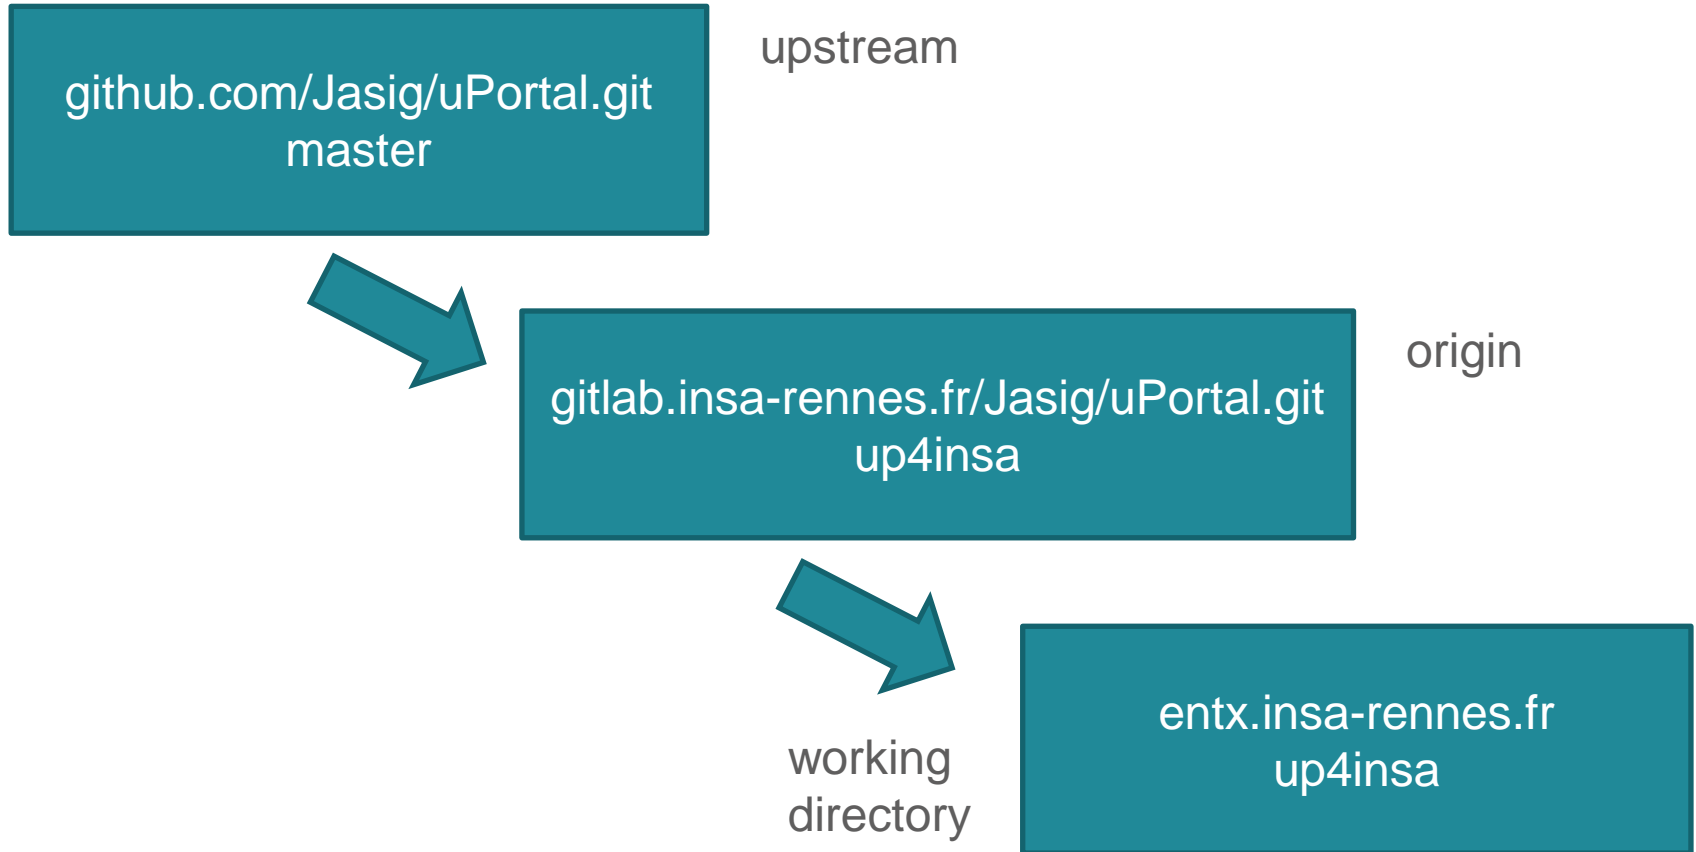

Architecture de déploiement