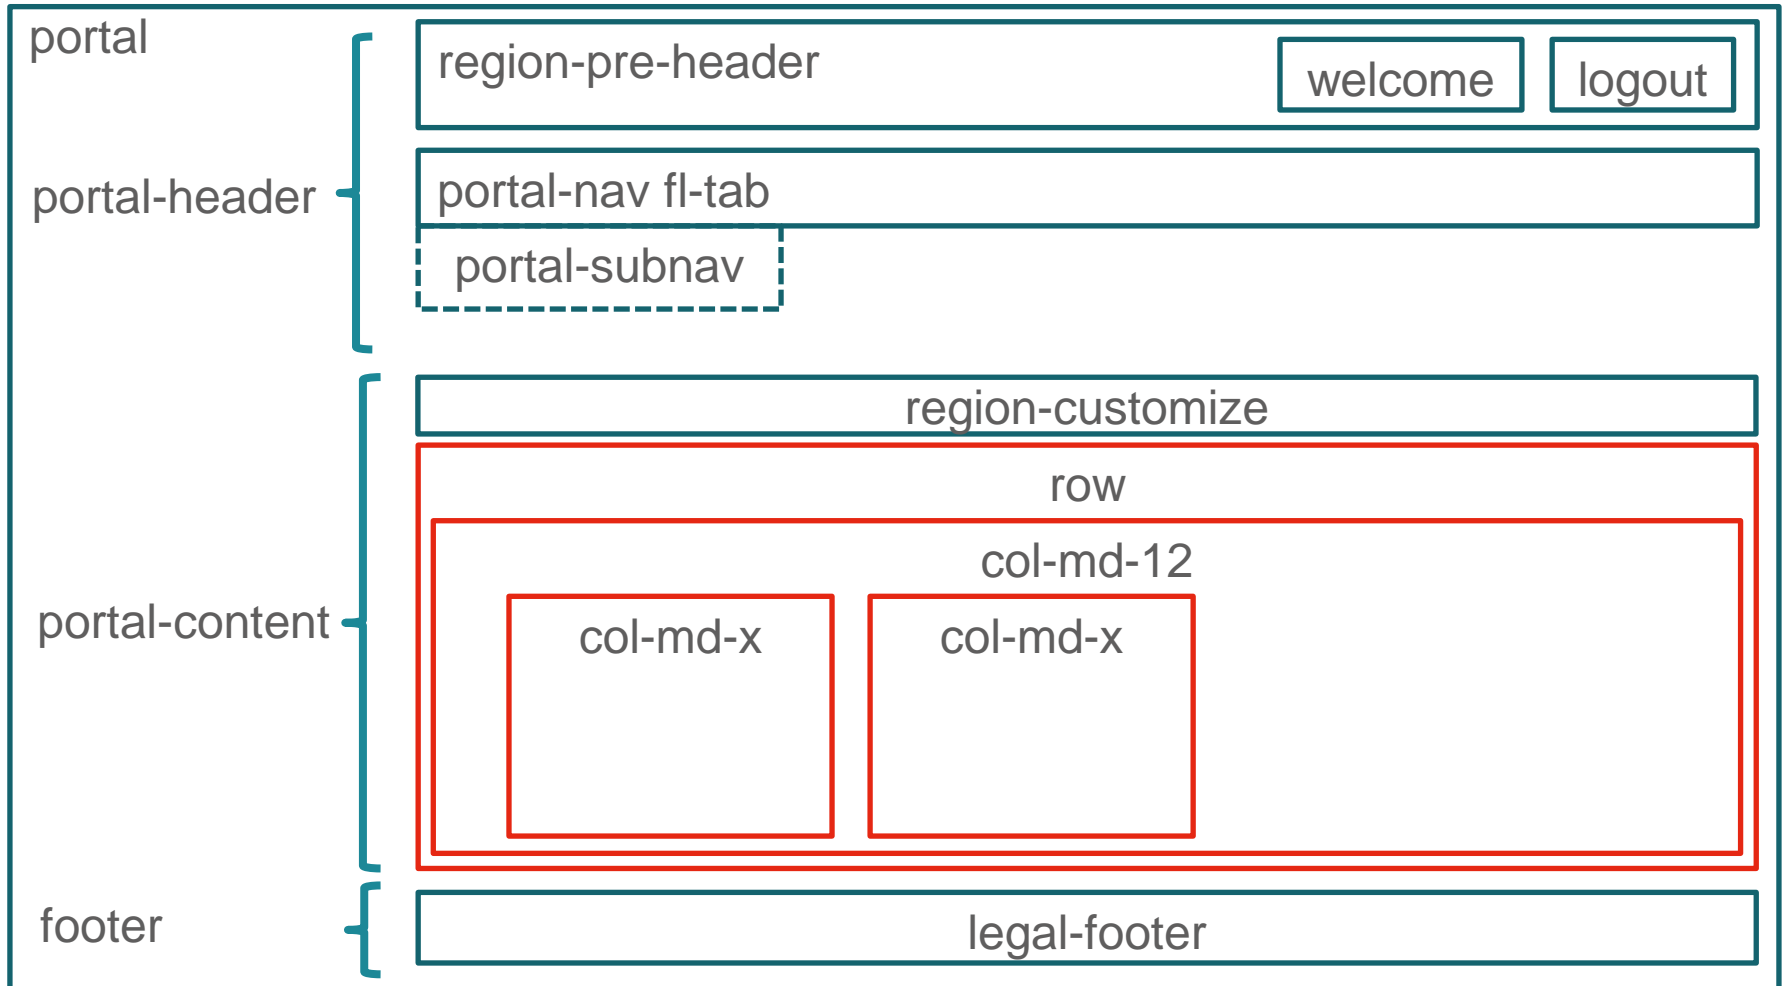

Barres de navigation (navbar...)

- **Navbar** : navigation verticale, horizontale au dessus d'une certaine largeur
 - Point de rupture : 768px (largeur minimale d'une tablette en portrait)

Grille : 12 colonnes

- **col-xxx-n** : affichage vertical, sur $12/n$ colonnes au dessus d'une certaine largeur
 - Point de rupture : xxx
 - xs : aucun
 - sm : 768px
 - md : 992px (largeur min. d'un écran « moyen »)
 - lg : 1200px (largeur min. d'un écran large)

Présentation uPortal et bootstrap

Présentation uPortal-INSA

Barre de navigation

Six colonnes + portlets « appLauncher »

The screenshot displays the INSA appLauncher interface. At the top left is the INSA logo and the text 'INSTITUT NATIONAL DES SCIENCES APPLIQUÉES RENNES'. On the top right, it says 'Bienvenue Vincent Repain' and includes links for 'Déconnexion', 'Intranet', and 'Personnaliser'. Below this is a navigation bar with red buttons for 'Informations', 'Bureau', 'Infos perso', 'Ressources', 'Admin CRI', 'Aide', and a refresh icon. The main area is a grid of 18 portlets arranged in 3 rows and 6 columns: