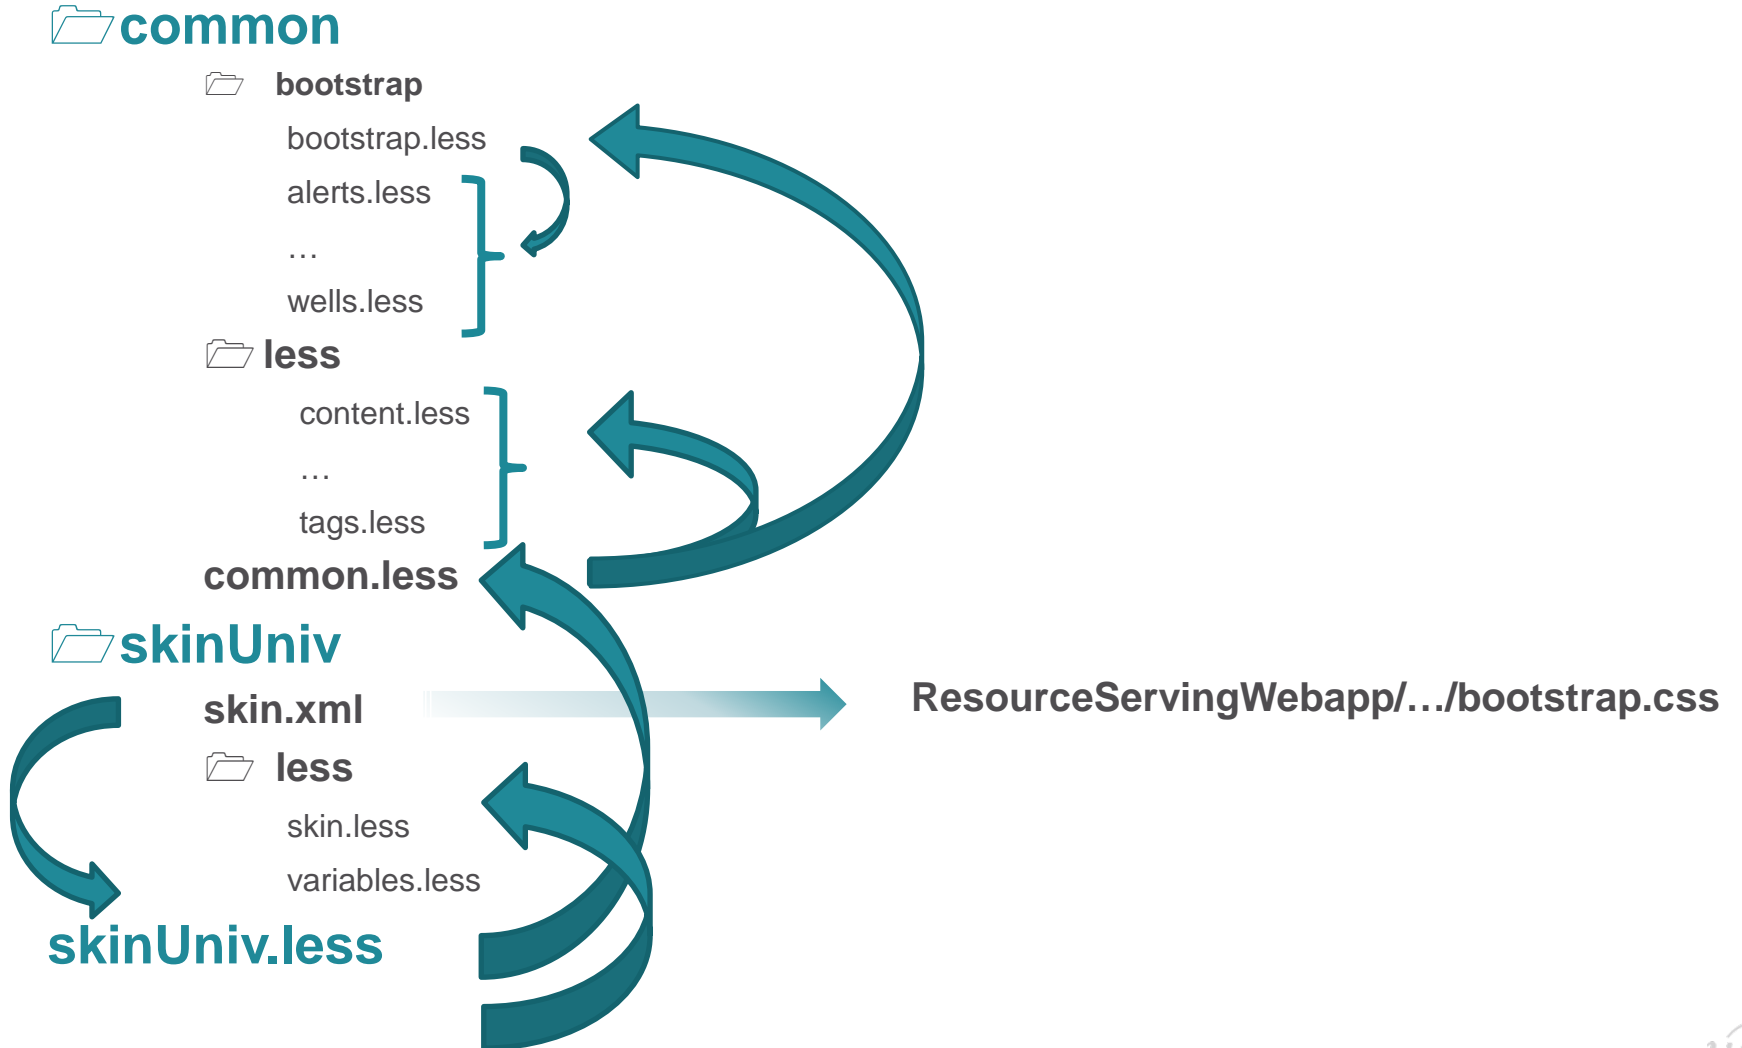

- Column 1:**
 - ADE Campus:** ade soft logo, button: Emplois du temps
 - Partages:** Alfresco logo, button: Travail collaboratif
 - Grouper:** Gear icon, no button visible
- Column 2:**
 - GFC Cocktail:** Fruit stack image, button: Applications GFC Cocktail
 - OAE Esup-Portail:** oae logo, button: Open Academic Environment Esup-Portail
 - FileSender:** FileSender logo, gear icon
- Column 3:**
 - Transfert de fichiers:** File INSA logo, button: Transfert de fichiers INSA
 - Foodle:** RENATER logo, button: Planification de réunions avec Foodle
 - RENAvisio:** RENAvisio logo, gear icon
- Column 4:**
 - Gitlab:** GitLab logo, button: Plateforme de dépôts Git INSA
 - Harpège:** HARPÈGE logo, button: Gestion RH
 - UEB Campus:** UEB Campus logo, gear icon
- Column 5:**
 - Rendez-vous INSA:** Rdvinsa logo, button: Organisation de rendez-vous INSA
 - Moodle:** moodle logo, button: Cours en ligne
 - Accès VPN:** IPdiva logo, gear icon
- Column 6:**
 - Listes:** sympa logo, button: Listes de diffusion
 - Zimbra:** zimbra logo, button: Messages et agendas

Portlets

Portlets

form-horizontal →

form-group →

btn →

A screenshot of a search form with the following elements: a 'Nom' text input field with a placeholder 'caractère joker *', a 'Prénom' text input field with a placeholder 'caractère joker *', and a 'Services' dropdown menu. Below the inputs is a message: 'Vous devez saisir au moins un des critères'. At the bottom is a 'Rechercher' button. Teal arrows point from the labels 'form-horizontal', 'form-group', and 'btn' to the respective input fields and button. A teal oval highlights the 'Prénom' input field.

Divers

- Accès VPN
- GRR
- IP Registry
- Listes de diffusion
- Prineo
- Travail Collaboratif - Partages
- Visio Conférence INSA
- Visio Conférence UEB
- Webmail Zimbra

← panel

Tous les onglets et portlets peuvent être supprimés, ajoutés et déplacés sauf l'onglet « Ressources »