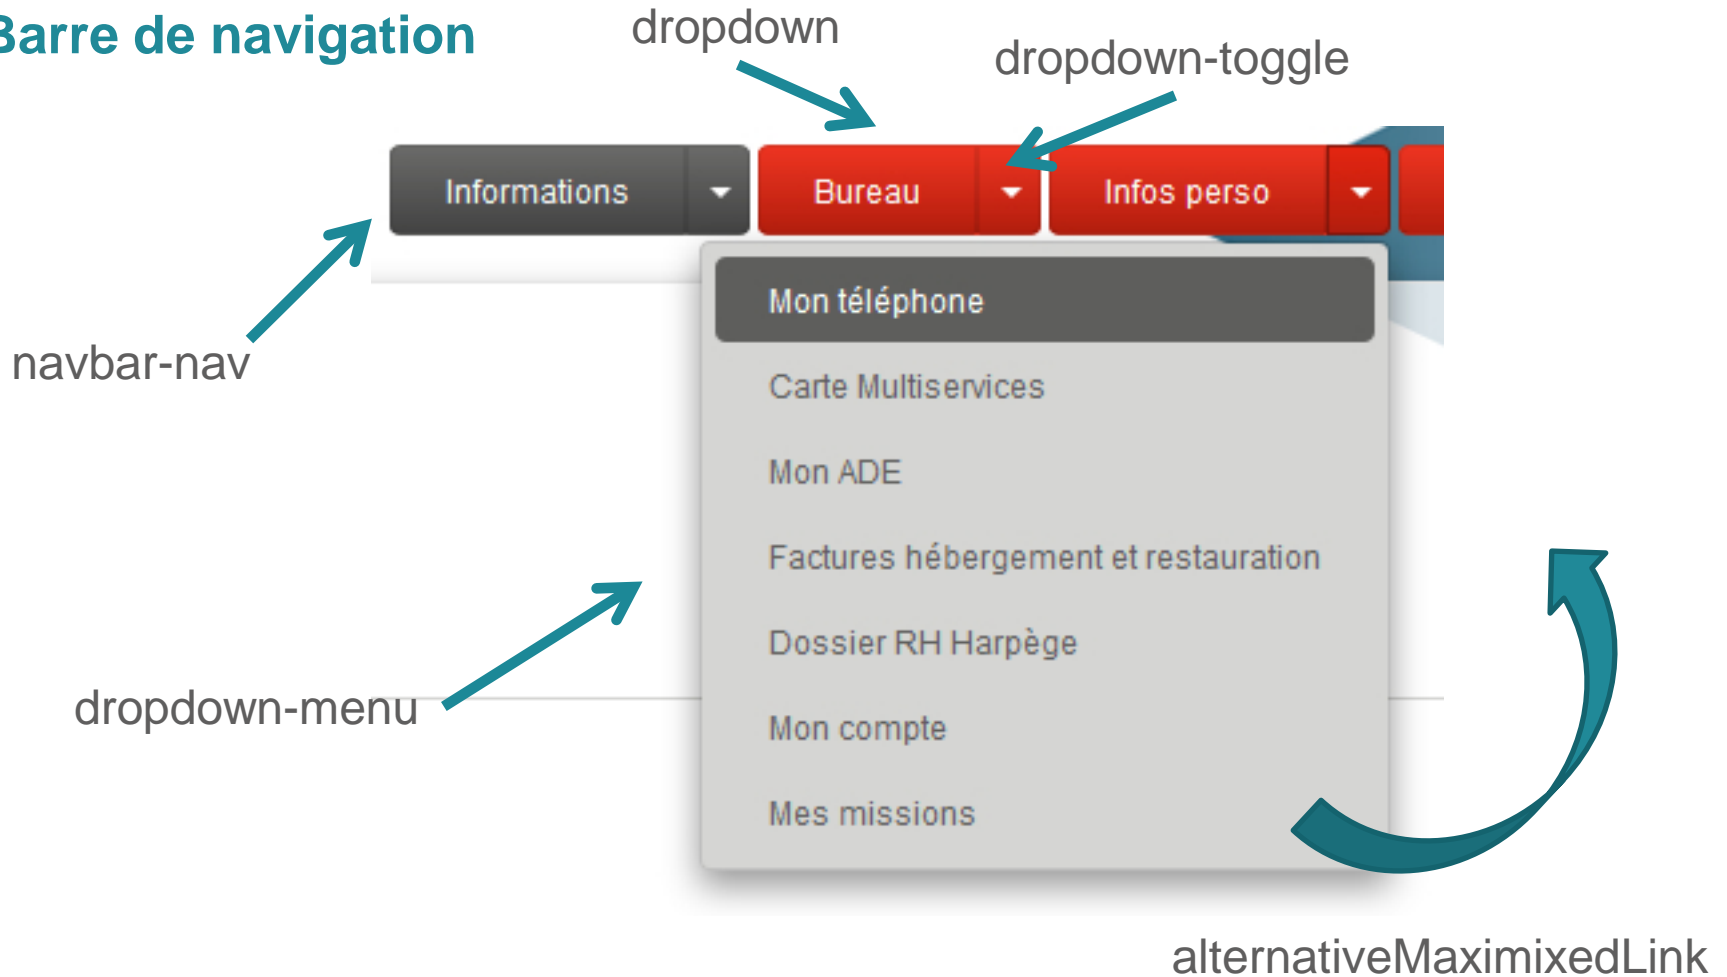

Barres de navigation (navbar...)

- **Navbar** : navigation verticale, horizontale au dessus d'une certaine largeur
 - Point de rupture : 768px (largeur minimale d'une tablette en portrait)

Grille : 12 colonnes

- **col-xxx-n** : affichage vertical, sur $12/n$ colonnes au dessus d'une certaine largeur
 - Point de rupture : xxx
 - xs : aucun
 - sm : 768px
 - md : 992px (largeur min. d'un écran « moyen »)
 - lg : 1200px (largeur min. d'un écran large)

Présentation uPortal et bootstrap

Présentation uPortal-INSA

Barre de navigation

Six colonnes + portlets « appLauncher »

The screenshot displays the INSA appLauncher interface. At the top left is the INSA logo and the text 'INSTITUT NATIONAL DES SCIENCES APPLIQUÉES RENNES'. On the top right, it says 'Bienvenue Vincent Repain' and includes links for 'Déconnexion', 'Intranet', and 'Personnaliser'. Below this is a navigation bar with red buttons for 'Informations', 'Bureau', 'Infos perso', 'Ressources', 'Admin CRI', 'Aide', and a refresh icon. The main area is a grid of 18 portlets arranged in 3 rows and 6 columns: